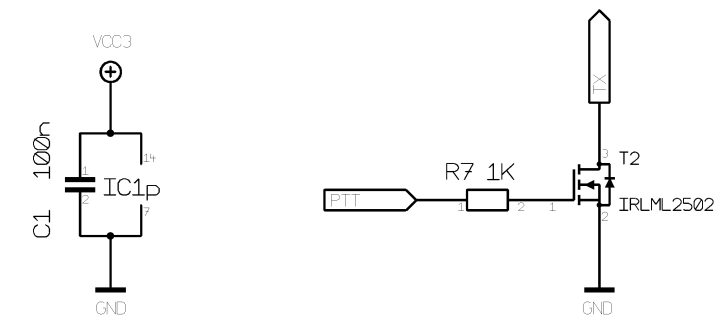

Maßstab	82,00%	Datei	248-100b	Zeichner	KREMER	Blatt	1/2
Änderung			04.03.16 16:55	Titel RAD-1 RADIO BOARD HAM SERVER PI			
Ausgabe			24.03.16 08:48				
Firma			DL3DCW	Projekt 248-100.B			

Maßstab	82,00%	Datei	248-100b	Zeichner	KREMER	Blatt	2/2
Änderung			04.03.16 16:55	Titel RAD-1 RADIO BOARD HAM SERVER PI			
Ausgabe			24.03.16 08:48				
Firma			DL3DCW	Projekt 248-100.B			