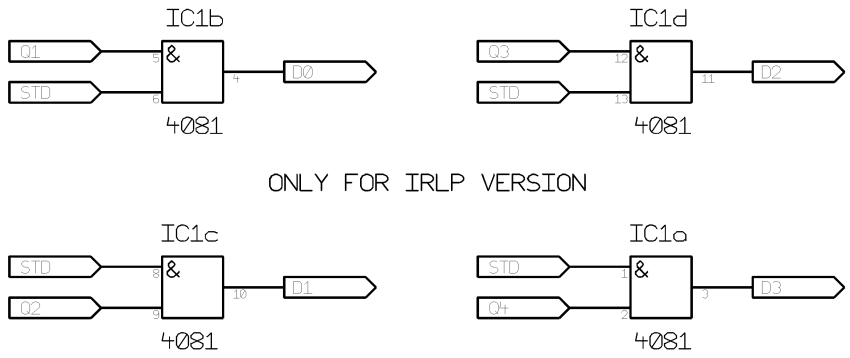

Maßstab	82,00%	Datei	248-100b	Zeichner	KREMER	Blatt	1/2
Änderung			04.03.16 16:55	Titel RAD-1 RADIO BOARD HAM SERVER PI			
Ausgabe			24.03.16 08:48				
Firma			DL3DCW	Projekt 248-100.B			

Maßstab	82,00%	Datei	248-100b	Zeichner	KREMER	Blatt	2/2
Änderung			04.03.16 16:55	Titel RAD-1 RADIO BOARD HAM SERVER PI			
Ausgabe			24.03.16 08:48				
Firma			DL3DCW	Projekt 248-100.B			