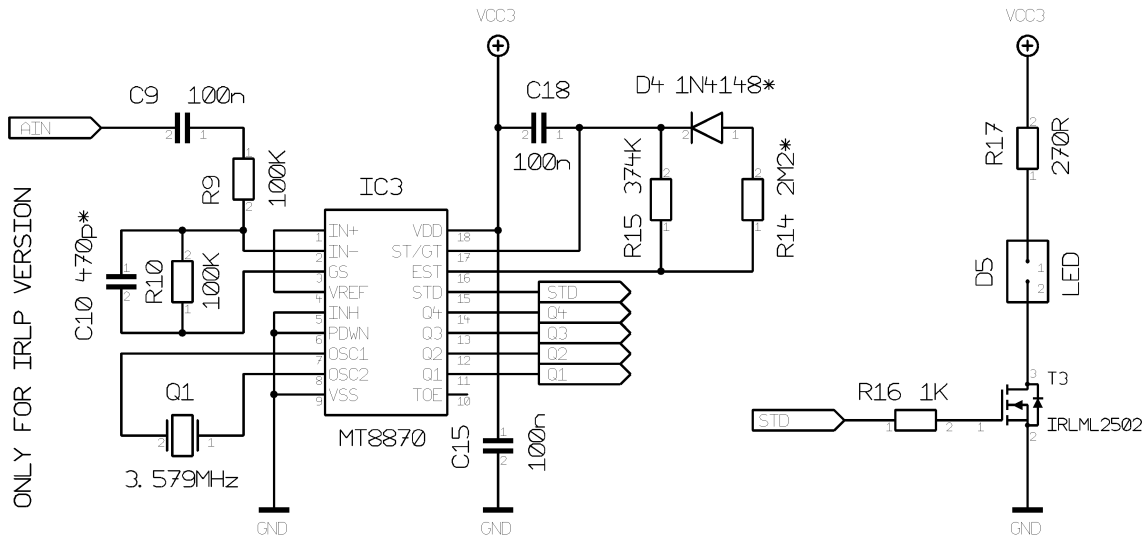

Maßstab	82,00%	Datei	248-100b	Zeichner	KREMER	Blatt	1/2
Änderung			04.03.16 16:55	Titel RAD-1 RADIO BOARD HAM SERVER PI			
Ausgabe			24.03.16 08:48				
Firma			DL3DCW	Projekt 248-100.B			

Maßstab	82,00%	Datei	248-100b	Zeichner	KREMER	Blatt	2/2
Änderung			04.03.16 16:55	Titel RAD-1 RADIO BOARD HAM SERVER PI			
Ausgabe			24.03.16 08:48				
Firma			DL3DCW	Projekt 248-100.B			