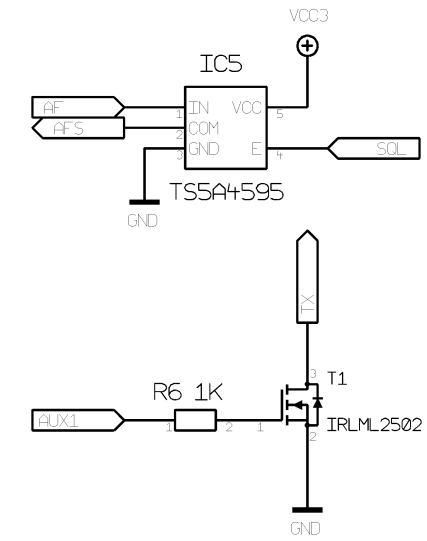

Maßstab	82,00%	Datei	248-100b	Zeichner	KREMER	Blatt	1/2
Änderung			04.03.16 16:55	Titel RAD-1 RADIO BOARD HAM SERVER PI			
Ausgabe			24.03.16 08:48				
Firma			DL3DCW	Projekt 248-100.B			

Maßstab	82,00%	Datei	248-100b	Zeichner	KREMER	Blatt	2/2
Änderung			04.03.16 16:55	Titel RAD-1 RADIO BOARD HAM SERVER PI			
Ausgabe			24.03.16 08:48				
Firma			DL3DCW	Projekt 248-100.B			